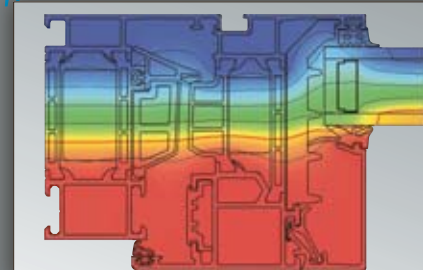

Energi og miljø

i vedligeholdelsesfrit aluminium

SCHÜCO

Unikt profildesign reducerer energiforbrug